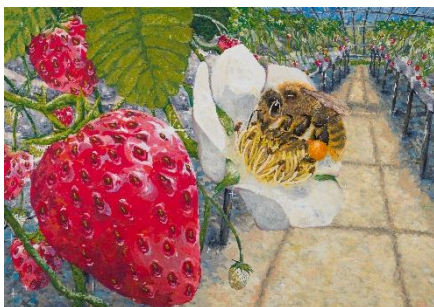

### 【大賞受賞作品（国内6部門）】

▲幼児の部  
「ハチのお洋服かわいいね」  
たけもと りの  
竹本 梨乃さん（広島県/4歳）

▲小学生の部（1-3年生）  
「Bee World」  
おの りょうたろう  
小野 凌太郎さん（岡山県/3年生）

▲小学生の部（4-6年生）  
「スズメ蜂から我が家を守れ！」  
いしかわ りょうすけ  
石河 亮介さん（高知県/6年生）

▲中高生の部（中学生）  
「受粉を手伝うミツバチ」  
おおしま れいな  
大嶋 玲奈さん（栃木県/3年生）