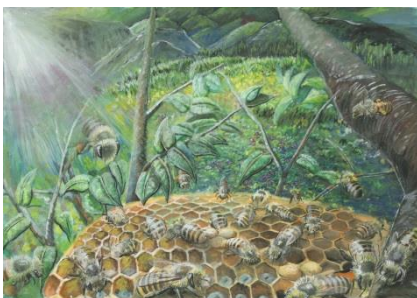

自然環境の大切さや、人との関わりを感じられるミツバチを描いた作品が集まり、今回の応募点数は昨年の120%を超えました。特に、学校や絵画教室などの団体応募が増加（昨年比+4,303点）しており、新型コロナウイルスによる休校が少なかったことや、当コンクールの趣旨に賛同された団体が多かったことが、応募数増加の理由として考えられます。

また、「ミツバチを描くことでSDGsについて考え、取り組む機会を提供する」という本コンクールの趣旨のもと、来年、作品の応募点数と同じ20,416本の苗木を国内外で植樹する予定です。

※入賞作品は、山田養蜂場のホームページからご覧いただけます。

「ミツバチの一枚画コンクール」 <https://www.3838.com/ichimaiga>

【大賞受賞作品（国内作品）】

▲幼児の部  
 「みつばちパワーぜんかい！！」  
 小野 菜々子（岡山県／4歳）

▲小学生の部（1-3年生）  
 「トランペットをふくとみつばちがきた」  
 高瀬 美咲希（徳島県／3年生）

▲小学生の部（4-6年生）  
 「おれはミツバチだ！」  
 武智 貴人（愛媛県／5年生）