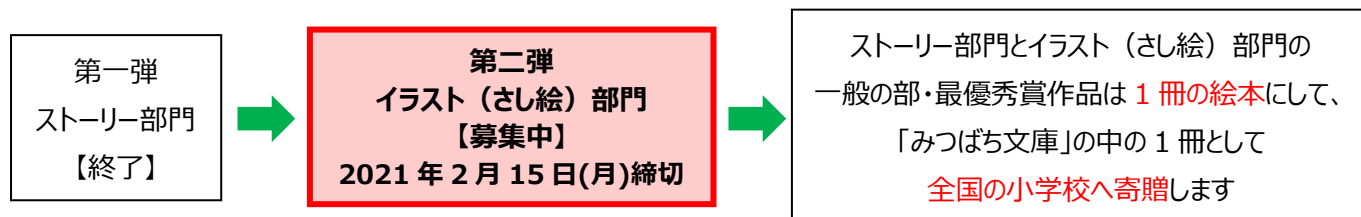

## 第4回「ミツバチの絵本コンクール」 ストーリー部門 入賞作品決定&イラスト（さし絵）部門 募集開始

株式会社山田養蜂場（本社：岡山県苫田郡鏡野町、代表：山田英生）は、第4回「ミツバチの絵本コンクール」ストーリー部門の入賞作品を決定しました。最優秀賞を受賞した作品は、子どもの部「にじいろのはちみつ」（松村高臣さん/保育園年中・神奈川県）、一般の部「小さな蜂飼い姫のはなし」（夏野いばらさん・兵庫県）の2作品です。新型コロナウイルスによる外出自粛の影響か、今回は去年の約1.4倍となる、846作品の心温まる素敵なストーリーが寄せられました。

当コンクールでは、ミツバチをテーマに「自然環境の大切さ」「社会とのつながり」「生命の尊さ」を表現した作品を募集しています。絵本のストーリー作品を募集し、最優秀賞に選ばれたストーリーに合わせてイラストを描いていただく、二段階形式のコンクールです。さらに、一般の部の最優秀賞作品は1冊の絵本となり、みつばち文庫（※）の中の1冊として、全国の小学校へ寄贈します。

つきましては、イラスト（さし絵）部門として、課題作品の文中から指定された3場面に合わせたイラスト（さし絵）の募集を開始します。