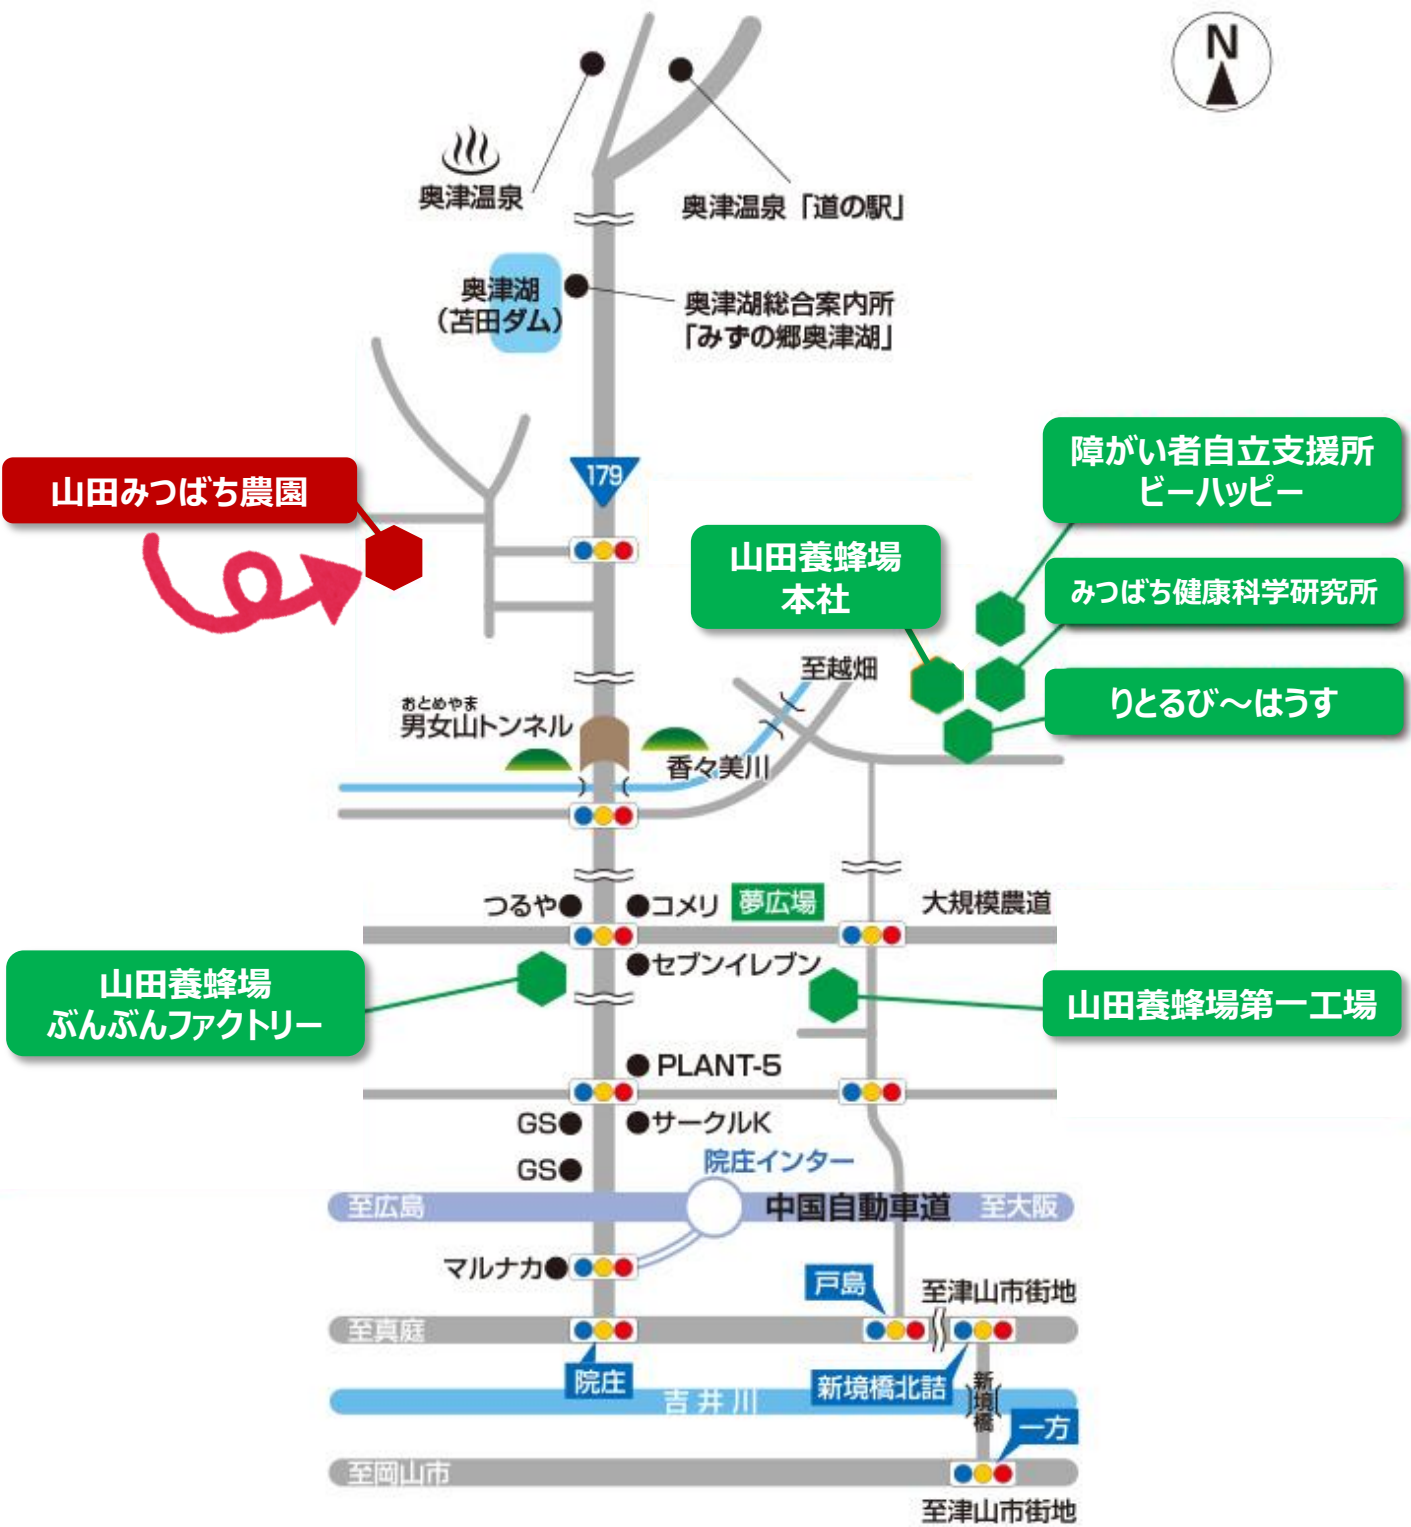

# ミツバチについて学んで絵を描こう！ みつばち教室 & 写生大会

先着30名様  
7/20 (金)  
12:00  
締切

ミツバチってどんな生き物なんだろう？  
はちみつってどうやってできてるんだろう？  
私たちの身近にいるミツバチについて学び、絵を描いてみませんか？  
一足先に夏休みの自由研究にもぴったり！  
手ぶらで参加できる気軽なイベントです！

※描いた絵は山田養蜂場主催の「ミツバチの一枚画コンクール」にご応募いただけます。

※画用紙とみつばちクレヨンが山田養蜂場が準備します。その他の画材を使用されたい方は各自ご持参ください。

- 日 時：2018年7月22日（日）①9:30～11:30（受付9:20～）  
②13:30～15:30（受付13:20～）※雨天中止
- 場 所：山田みつばち農園（岡山県苫田郡鏡野町塚谷785-1）※裏面に地図
- 参加費：お一人様500円
- 内 容：ミツバチの生態についてのお話、はちみつ食べ比べなど [約30分]  
ミツバチの写生大会（その場で一枚画コンクールへ応募） [約80分]
- 特 典：①人気のお菓子やドリンクをプレゼント  
②山田みつばち農園ソフトクリームの割引券プレゼント  
③ミツロウでできた「みつばちクレヨン」を画材としてご用意  
④画用紙は弊社が提供
- 対 象：小学生以上（小学生以下の方は予約時にご相談ください）
- 予 約：先着順のため、参加希望の方はお早めに山田みつばち農園までご連絡ください。  
(TEL:0868-54-5515／営業時間:10時～17時／定休日:木曜)

# 山田みつばち農園周辺地図

(住所：岡山県苫田郡鏡野町塚谷785-1)

山田みつばち農園

障碍い者自立支援所  
ビーハッピー

山田養蜂場  
本社

みつばち健康科学研究所

りとるび〜はうす

山田養蜂場  
ぶんぶんファクトリー