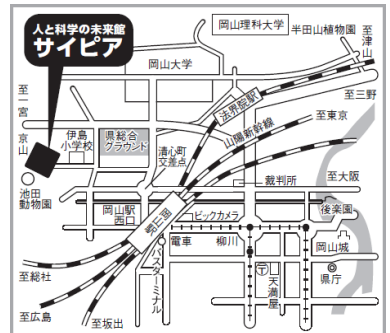

投影開始時間 ▶▶ 11:30/14:45

岡山は宇宙に開いた窓～星を仰ぐ心は永遠に～ [後半] おかやまものがたり

サイピアオリジナル番組
岡山でしか見られない!

岡山という土地は、宇宙ととても深いつながりを持った場所。サイピアでしか見られない岡山と宇宙の物語をお届けします。番組後半では、岡山を備前、備中、美作と3つのエリアに分けて、それぞれの地域の“歴史”と“自然”を紹介する『おかやまものがたり』も同時上映! <初公開>全6篇の物語のうちいずれかを、当日お越しの皆様を選んでいただいで上映します。

投影開始時間 ▶▶ 16:00

サイピア1周年記念ウィーク 申込方法

- 申込方法** 下の申込用紙に必要事項をご記入のうえ、お申し込みください。お申し込みは、FAX・メールでお送りいただくか、直接サイピア受付までお持ちください。
- 募集締切** 平成26年4月25日(金) 必着 ■先着順 ■定員になり次第締め切りとなります。

問い合わせ先 岡山県生涯学習センター人と科学の未来館サイピア

〒700-0016
岡山県岡山市北区伊島町3丁目1-1
TEL: 086-251-9752 FAX: 086-251-9780
E-mail: sci-pia@pref.okayama.jp

【岡山県生涯学習センターフェイスブックアドレス】
<https://www.facebook.com/okasyogaise>

HPはこちら!

交通案内
 車利用 ●JR岡山駅西口から約5分 ●山陽自動車道岡山ICから約10分
 バス利用 ●岡電バスJR岡山駅西口から中央病院線 京山入口下車徒歩8分(所要時間約13分)
 徒歩 ●JR岡山駅西口から約25分(約1.7km)
 ※駐車場には限りがありますので、できるだけ公共交通機関を使ってください。