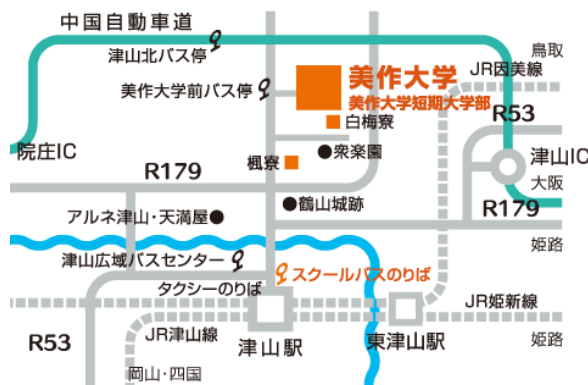

ミツバチを通して「命の尊さ」を学ぶ、山田養蜂場の教育支援活動 「みつばち教室」

9/21(土) 第1回美作サイエンスフェアにて開催

株式会社 山田養蜂場（本社：岡山県苫田郡鏡野町 代表・山田英生）は、第1回美作サイエンスフェア(会場：美作大学内)にて、ミツバチの生態を通して「命の尊さ」や「自然環境の大切さ」を学ぶ体験学習「みつばち教室」を実施いたします。

- ◇日 時:2013年9月21日(土) 13:00~16:00 (受付/12:30~)
- ◇場 所:美作大学(1号館3階 136講義室) 〒708-8511 岡山県津山市北園町50
- ◇対象者:どなたでもご参加頂けます
- ◇参加費:無料
- ◇内 容:ミツバチに関する体験学習
(ミツバチの生態や巣についての話や、ミツロウ工作など)
→山田養蜂場の社員がインストラクターとして、ミツバチに関する話などを行います。

山田養蜂場の「みつばち教室」は、1999年から開始した山田養蜂場の教育支援活動の一つです。人間が誕生する遥か昔から植物と相利共生の関係を築いてきたミツバチから「命の尊さ」や「自然環境の大切さ」を学び、私たちが今、どう生きなければならないかを考えます。

【会場内案内図】

津山駅からのアクセス方法
 <中鉄バス>
 「スポーツセンター」または「東一宮車庫」
 行き乗車。「美作大学前」下車。徒歩5分
 <タクシー>
 津山駅より7分