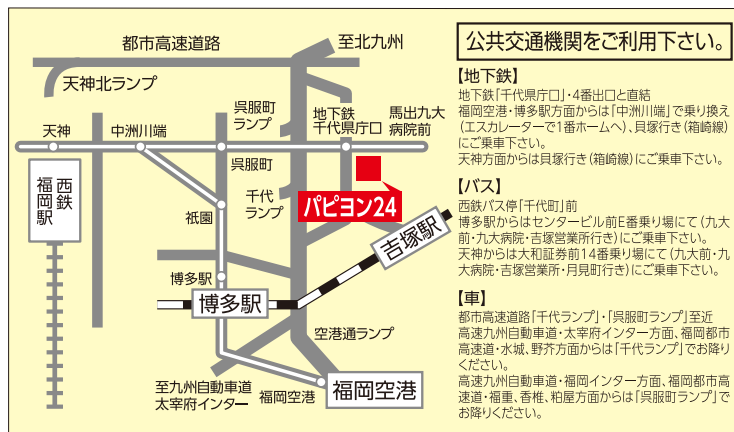

主催 株式会社 山田養蜂場

▲ FAXをご使用の場合には矢印の方向に送信してください。

第12回 山田養蜂場 健康セミナー 全国ツアー 参加申込用紙(FAX用 086-225-9734)

フリガナ ① お名前 (代表者)	②聴講人数(代表者を含む) (名様)	③お電話番号
④郵便番号 〒 -	⑤ご住所	
⑥この講演会をお知りになった きっかけ(複数回答可)	☐ 山田養蜂場からのお知らせ (DM、同梱チラシ) ☐ 店舗のチラシ ☐ ホームページ ☐ 新聞広告 ☐ その他( )	

【個人情報の取り扱いについて】記載頂きました個人情報につきましては、当セミナーのご連絡並びに山田養蜂場の社会活動のご案内に利用させて頂き、それ以外には利用致しません。